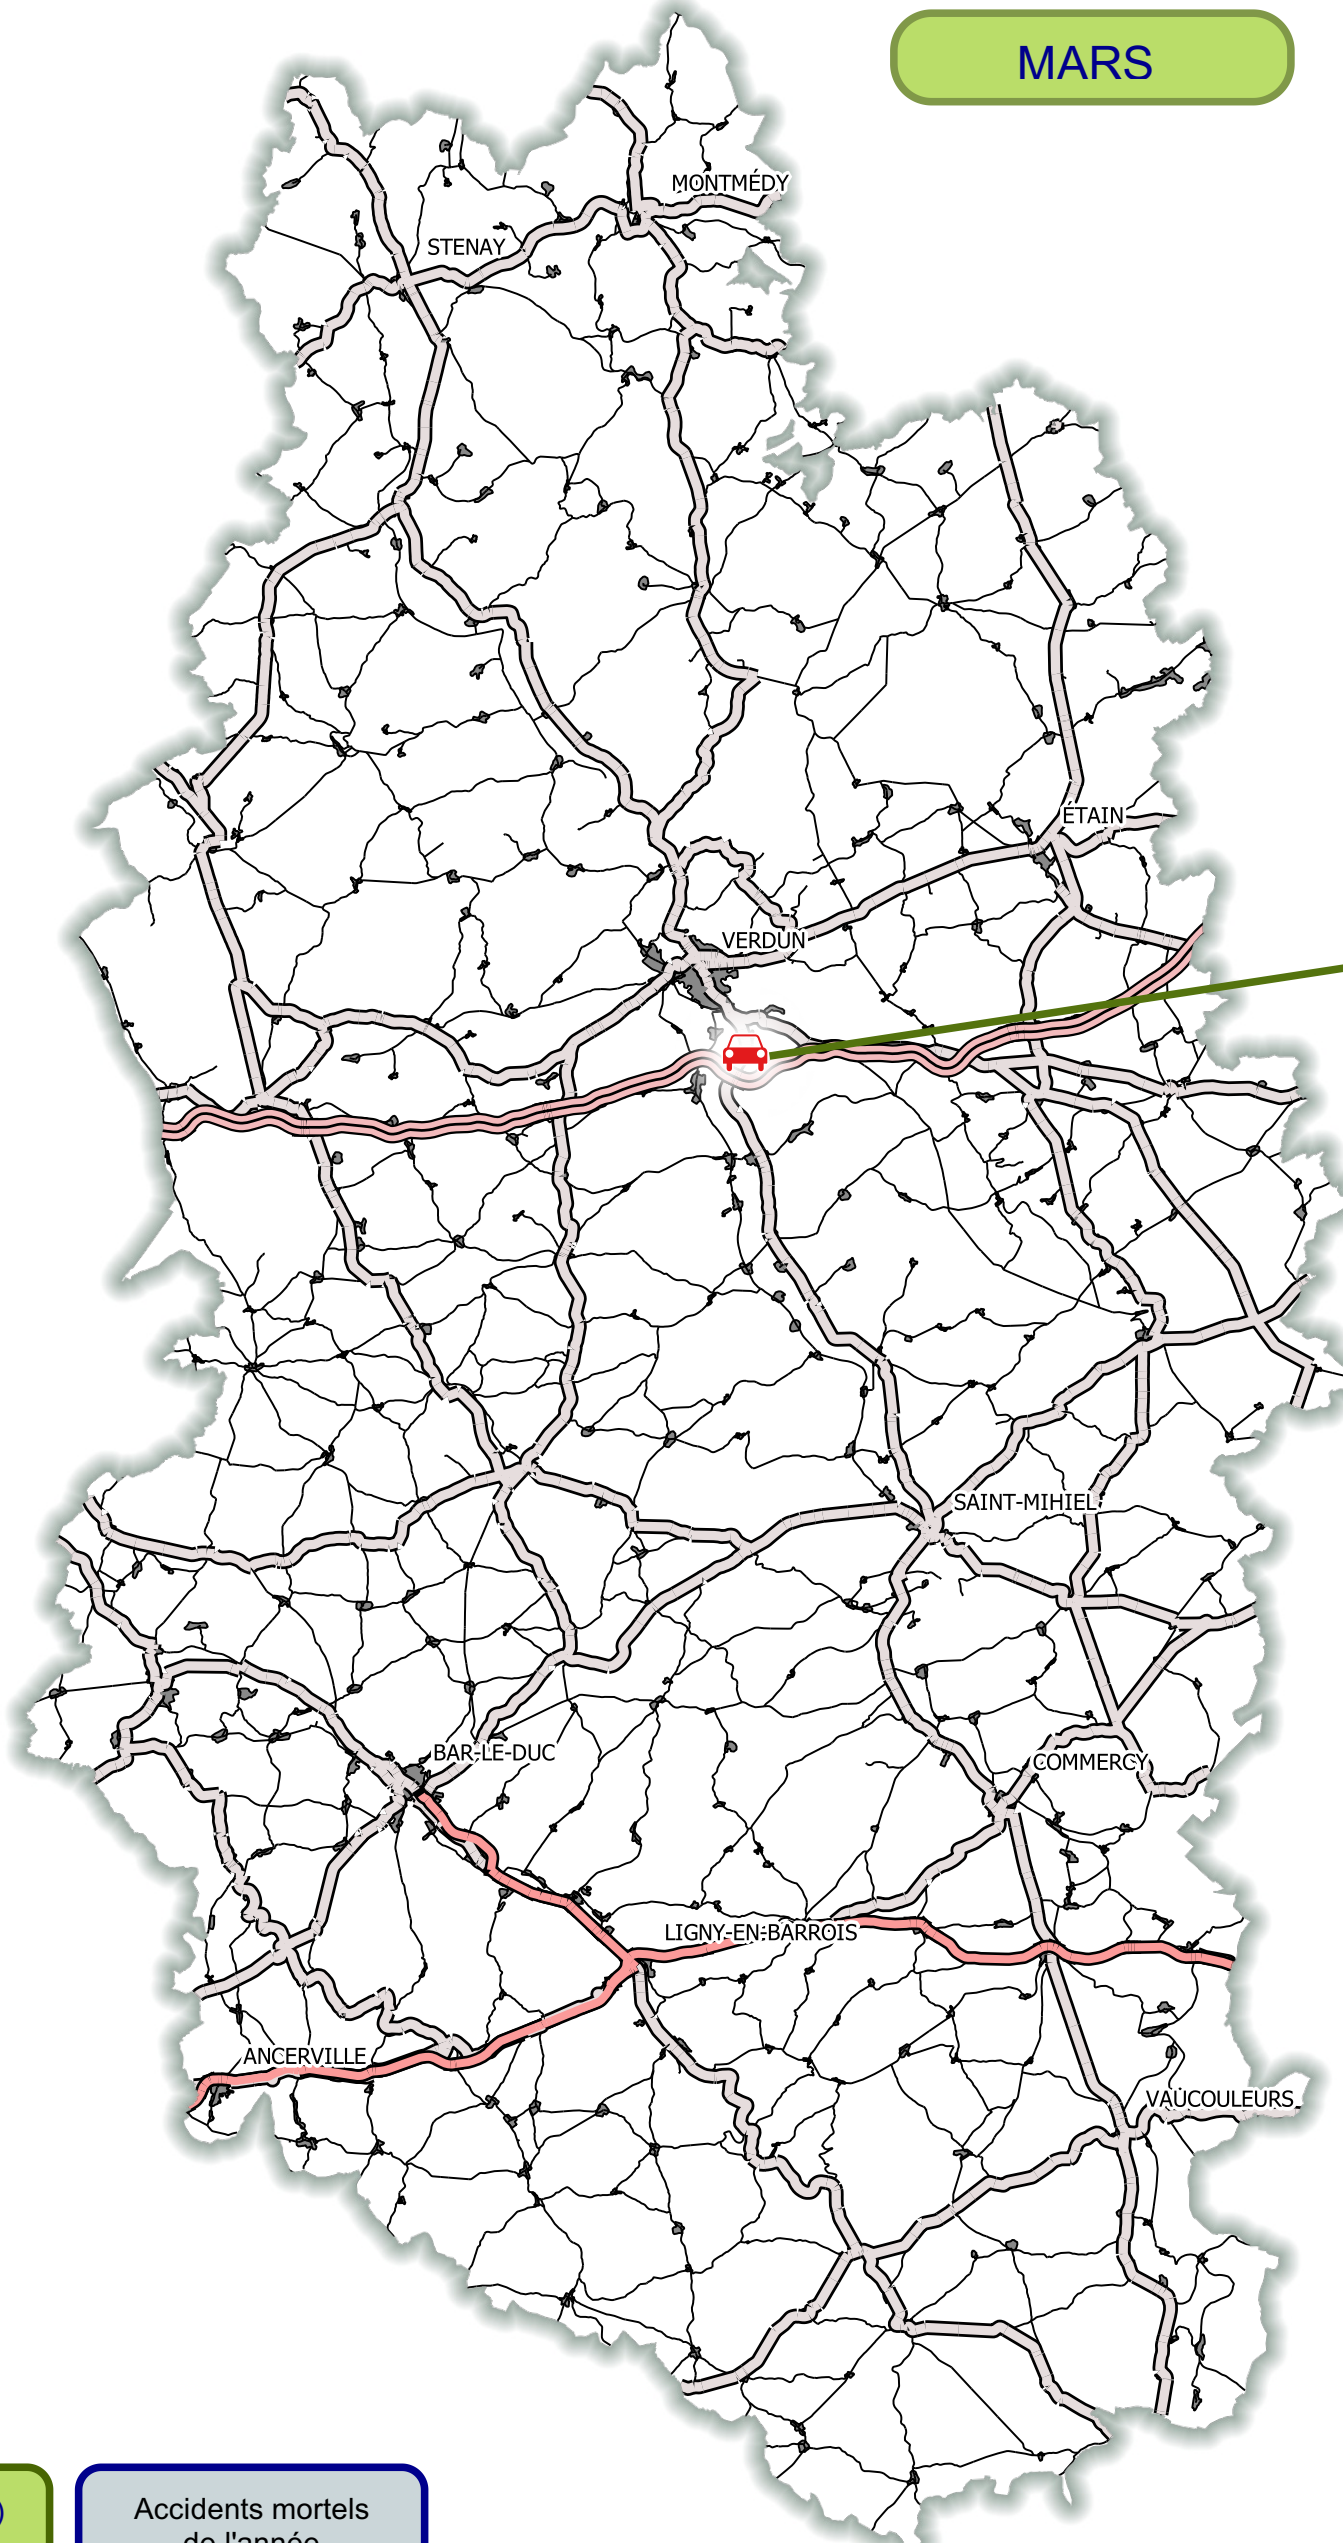

Accidents mortels en Meuse en 2023

MARS

HAUDAINVILLE
RD 964 / hors aggl.
le 19/03/2023
VL
1 tué H 2 ans

Accident(s) mortel(s)
du mois :
1
Mise à jour :
le 20/03/2023

Accidents mortels
de l'année

1 tué(s) au total
Age moyen : 2 ans

0 2.5 5 7.5 10 km

Conception :
Direction Départementale des Territoires
© IGN - BD CARTO ® - 2018